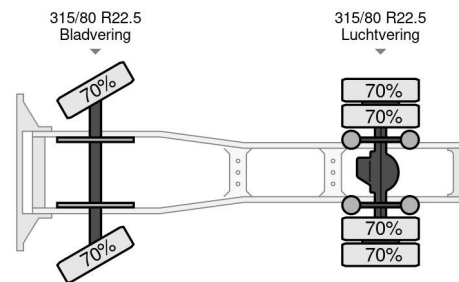

## GRÖSSEN UND GEWICHTE

Ladevolumen	
Radstand	360 cm