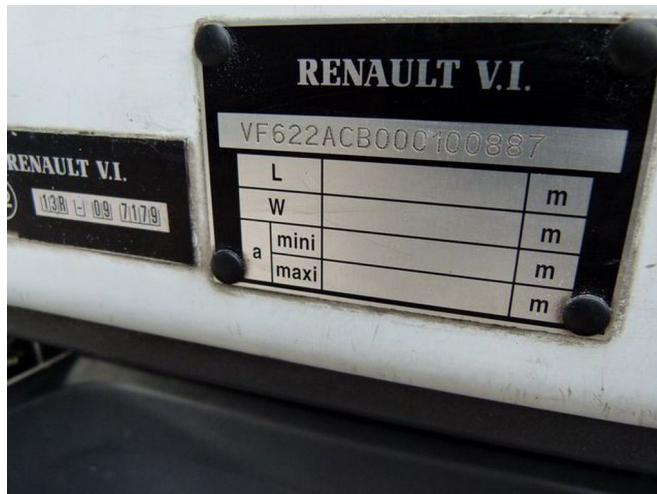

Renault 270DCI 4x2

ALLGEMEINE MERKMALE

Id	DI980153
Marke	Renault
Typ	270DCI 4x2
Konstruktion	Abfallsammelfahrzeug
Schadstoffklasse	3

TECHNISCHE MERKMALE

Kraftstoffart	Diesel
---------------	--------

GRÖSSEN UND GEWICHTE

Ladevolumen	
Radstand	382 cm