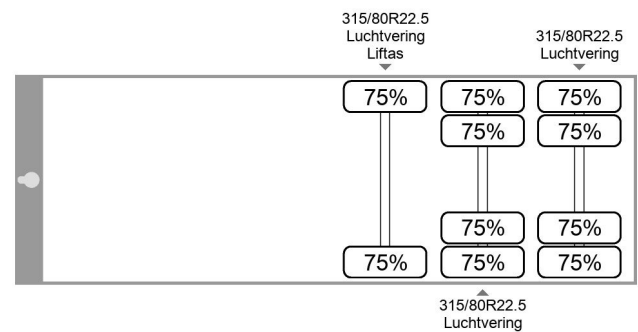

### ALLGEMEINE MERKMALE

Id	OP980346
Marke	Minerva
Typ	2000DG - 3 axles
Konstruktion	Kipper

### TECHNISCHE MERKMALE

Anzahl der achsen	3
-------------------	---

Minerva 2000DG - 3 axles

### GRÖSSEN UND GEWICHTE

Ladevolumen	
Gewicht	7.400 kg
Länge	814 cm
Breite	255 cm
Höhe	320 cm