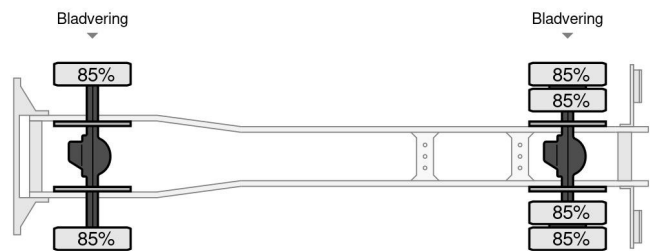

### ALLGEMEINE MERKMALE

Id	MA980271
Marke	11.136
Typ	11.136 - 4x4 CARGO - more pieces in stock
Kilometerstand	66.000 km
Konstruktion	Koffer
Schadstoffklasse	1

11.136 - 4x4 CARGO - more pieces in stock

Referenznummer: MA980271

### GRÖSSEN UND GEWICHTE

Ladevolumen