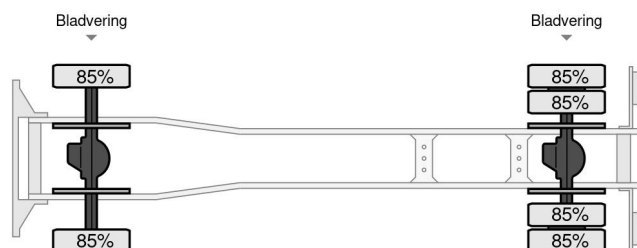

MAN 11.136 - 4x4 CARGO - more pieces in stock

ALLGEMEINE MERKMALE

Id	MA980271
Marke	MAN
Typ	11.136 - 4x4 CARGO - more pieces in stock
Kilometerstand	66.000 km
Konstruktion	Ladepritsche
Schadstoffklasse	1

TECHNISCHE MERKMALE

Kraftstoffart	Diesel
Getriebe	Schaltgetriebe
Radformel	4x4
Anzahl der achsen	2
Leistung in kw	100
Leistung in ps	136

MAN 11.136 - 4x4 CARGO - more pieces in stock

Referentienummer: MA980271

GRÖSSEN UND GEWICHTE

Ladevolumen