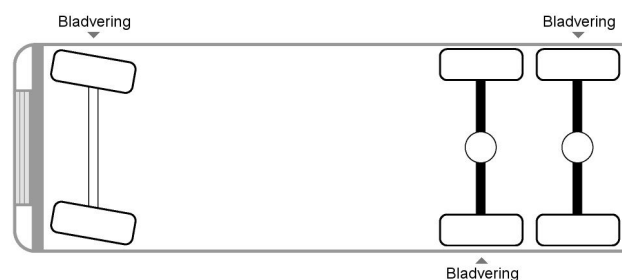

Scania 142 - V8 - 6X4

ALLGEMEINE MERKMALE

Id	SC980020
Marke	Scania
Modell	R142-V8
Typ	142 - V8 - 6X4
Baujahr	1987
Konstruktion	Standard-SZM

TECHNISCHE MERKMALE

Datum der eratzulassung	08-04-1987
Nummernschild	BV-87-YL
Kraftstoffart	Diesel
Radformel	6x4
Anzahl der achsen	3
Zylinderzahl	8
Leistung in kw	290
Leistung in ps	394

Scania R142-V8 142 - V8 - 6X4

GRÖSSEN UND GEWICHTE

Ladevolumen	
Gewicht	8.840 kg
Radstand	445 cm