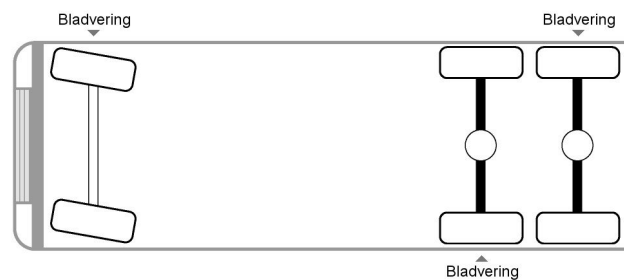

Scania 142 - V8 - 6X4

ALLGEMEINE MERKMALE

Id	SC980020
Marke	Scania
Modell	R142-V8
Typ	142 - V8 - 6X4
Baujahr	1987
Konstruktion	Standard-SZM

TECHNISCHE MERKMALE

Datum der eratzulassung	08-04-1987
Nummernschild	BV-87-YL
Kraftstoffart	Diesel
Radformel	6x4
Anzahl der achsen	3
Zylinderzahl	8
Leistung in kw	290
Leistung in ps	394

Scania R142-V8 142 - V8 - 6X4

GRÖSSEN UND GEWICHTE

Ladevolumen	
Gewicht	8.840 kg
Radstand	445 cm