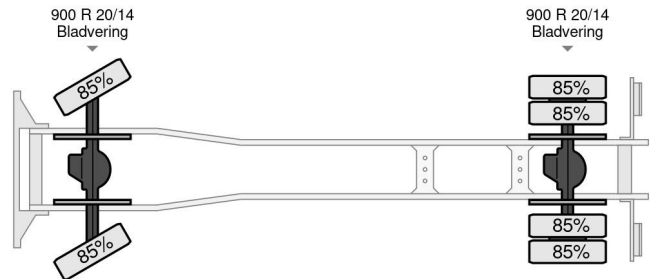

11.136 11.136 - 4x4 - CARGO - more pieces in stock

ALLGEMEINE MERKMALE

Id	MA980275
Marke	11.136
Typ	11.136 - 4x4 - CARGO - more pieces in stock
Baujahr	1980
Kilometerstand	44.000 km
Konstruktion	Koffer

TECHNISCHE MERKMALE

Kraftstoffart	Diesel
Getriebe	Schaltgetriebe
Radformel	4x4
Anzahl der achsen	2
Leistung in kw	100
Leistung in ps	136

11.136 - 4x4 - CARGO - more pieces in stock

Referenznummer: MA980275

GRÖSSEN UND GEWICHTE

Ladevolumen