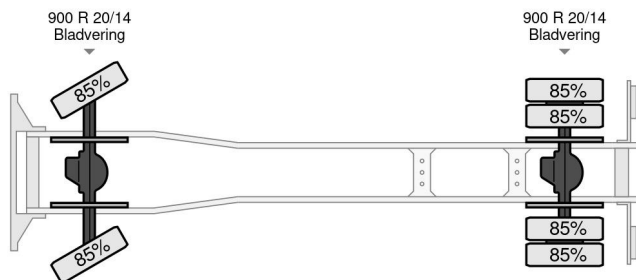

### ALLGEMEINE MERKMALE

Id	MA980275
Marke	11.136
Typ	11.136 - 4x4 - CARGO - more pieces in stock
Baujahr	1980
Kilometerstand	44.000 km
Konstruktion	Koffer

### TECHNISCHE MERKMALE

Kraftstoffart	Diesel
Getriebe	Schaltgetriebe
Radformel	4x4
Anzahl der achsen	2
Leistung in kw	100
Leistung in ps	136

11.136 - 4x4 - CARGO - more pieces in stock

Referenznummer: MA980275

### GRÖSSEN UND GEWICHTE

Ladevolumen