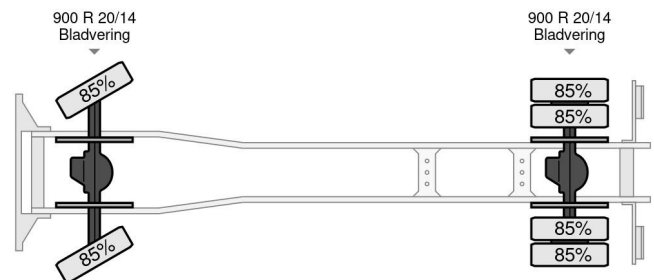

## MAN 11.136 - 4x4 - CARGO SOLD VENDU

### ALLGEMEINE MERKMALE

Id	MA980275
Marke	MAN
Typ	11.136 - 4x4 - CARGO SOLD VENDU
Baujahr	1980
Kilometerstand	44.000 km
Konstruktion	Ladepritsche

### TECHNISCHE MERKMALE

Kraftstoffart	Diesel
Getriebe	Schaltgetriebe
Radformel	4x4
Anzahl der achsen	2
Leistung in kw	100
Leistung in ps	136

MAN 11.136 - 4x4 - CARGO SOLD VENDU

Referentienummer: MA980275

### GRÖSSEN UND GEWICHTE

Ladevolumen