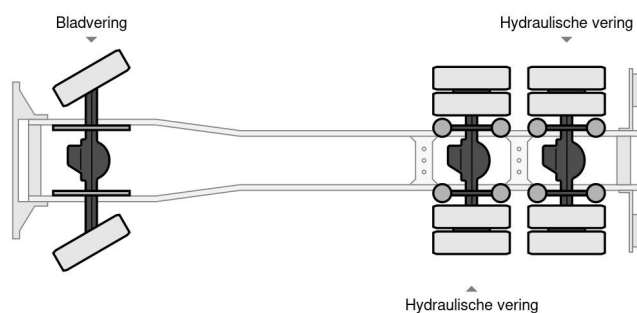

### ALLGEMEINE MERKMALE

Id	GI980187
Marke	Ginaf
Modell	M 3335 S
Typ	- 6x6 + Crane HMF1153K1
Baujahr	1998
Konstruktion	Kipper

### TECHNISCHE MERKMALE

Datum der eratzulassung	10-11-1998
Nummernschild	BG-VG-08
Kraftstoffart	Diesel
Getriebe	Schaltgetriebe
Radformel	6x6
Anzahl der achsen	3

Ginaf M 3335 S - 6x6 + Crane HMF1153K1

Referentienummer: GI980187

### GRÖSSEN UND GEWICHTE

Ladevolumen	
Radstand	520 cm