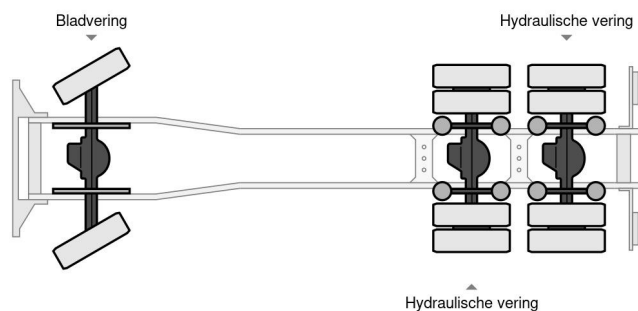

Ginaf - 6x6 + Crane HMF1153K1

ALLGEMEINE MERKMALE

Id	GI980187
Marke	Ginaf
Modell	M 3335 S
Typ	- 6x6 + Crane HMF1153K1
Baujahr	1998
Konstruktion	Kipper

TECHNISCHE MERKMALE

Datum der eratzulassung	10-11-1998
Nummernschild	BG-VG-08
Kraftstoffart	Diesel
Getriebe	Schaltgetriebe
Radformel	6x6
Anzahl der achsen	3

Ginaf M 3335 S - 6x6 + Crane HMF1153K1

Referenznummer: GI980187

GRÖSSEN UND GEWICHTE

Ladevolumen	
Radstand	520 cm

ZUBEHÖR

- Bordmatic Seitenbord
- Dreiseitenkipper
- Rundumleuchten
- Sonnenschutzklappe
- Zugmaul