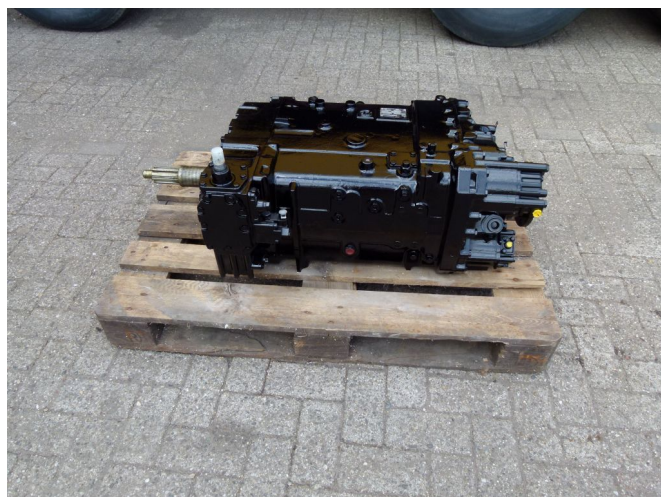

ZF 16S220 Nieuw / New - 25 pcs.

ALLGEMEINE MERKMALE

Id	ZF-16S220
Marke	ZF
Typ	16S220 Nieuw / New - 25 pcs.
Konstruktio	Getriebe

GRÖSSEN UND GEWICHTE

Ladevolumen