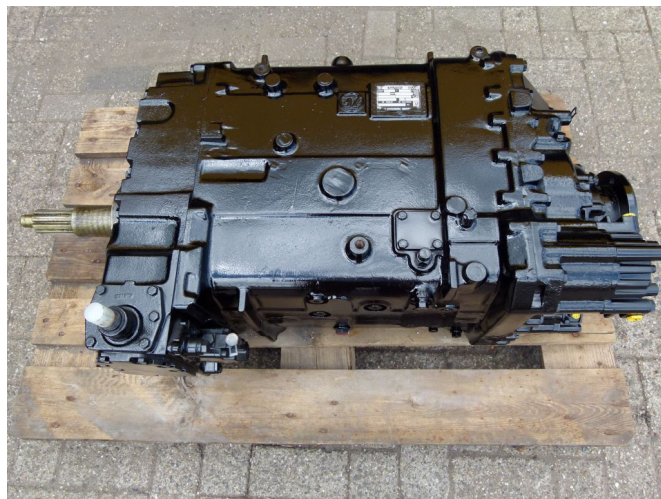

ZF 16S220 Nieuw / New - 25 pcs.

ALLGEMEINE MERKMALE

Id	ZF-16S220
Marke	ZF
Typ	16S220 Nieuw / New - 25 pcs.
Konstruktio	Getriebe

GRÖSSEN UND GEWICHTE

Ladevolumen