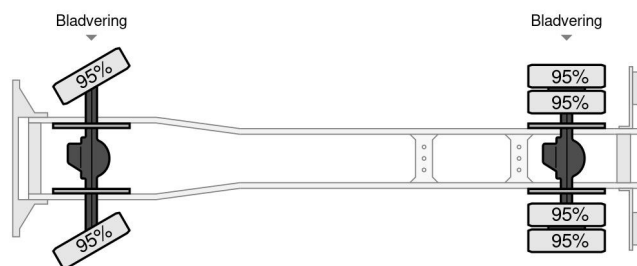

11.136 11.136 - 4x4 CARGO - more pieces in stock

ALLGEMEINE MERKMALE

Id	MA980261
Marke	11.136
Typ	11.136 - 4x4 CARGO - more pieces in stock
Konstruktion	Koffer

TECHNISCHE MERKMALE

Kraftstoffart	Diesel
Getriebe	Schaltgetriebe
Radformel	4x4
Anzahl der achsen	2
Leistung in kw	100
Leistung in ps	136

11.136 - 4x4 CARGO - more pieces in stock

Referenznummer: MA980261

GRÖSSEN UND GEWICHTE

Ladevolumen