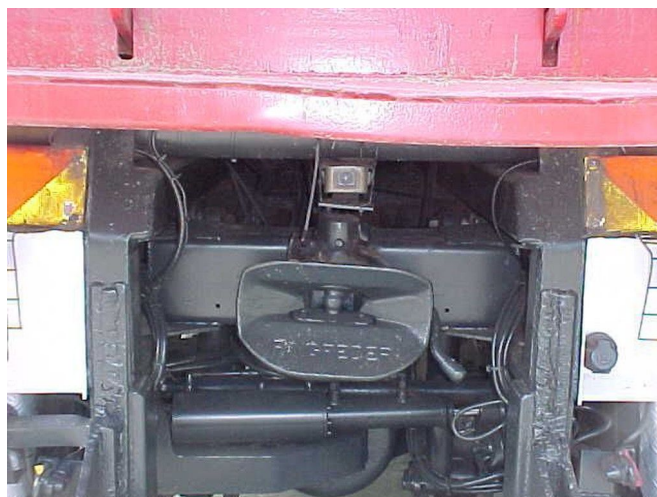

Terberg FM1350-WDG

ALLGEMEINE MERKMALE

Id	TE980068
Marke	Terberg
Typ	FM1350-WDG
Baujahr	2001
Konstruktion	Kipper
Schadstoffklasse	1

TECHNISCHE MERKMALE

Datum der erstzulassung	02-01-2001
Nummernschild	BJ-TL-79
Kraftstoffart	Diesel
Getriebe	Schaltgetriebe
Radformel	6x6
Anzahl der achsen	3

GRÖSSEN UND GEWICHTE

Ladevolumen	
Radstand	540 cm