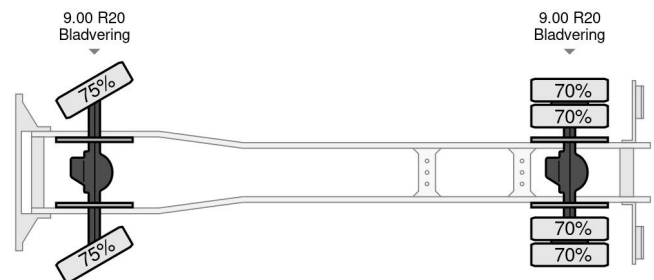

### ALLGEMEINE MERKMALE

Id	MA980361
Marke	11.136
Modell	11.136
Typ	Fuel tanker - 4x4
Baujahr	1976
Konstruktion	Koffer

### TECHNISCHE MERKMALE

Kraftstoffart	Diesel
Getriebe	Schaltgetriebe
Radformel	4x4
Anzahl der achsen	2
Leistung in kw	100
Leistung in ps	136

11.136 Fuel tanker - 4x4

Referenznummer: MA980361

### GRÖSSEN UND GEWICHTE

Ladevolumen