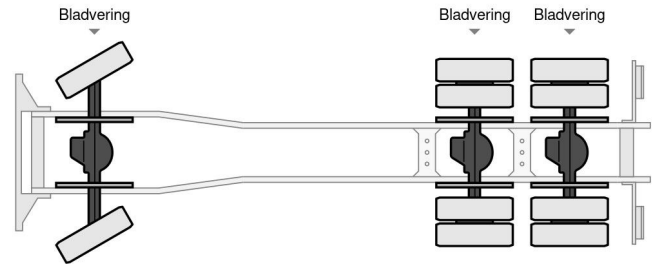

GRÖSSEN UND GEWICHTE

Ladevolumen	
Radstand	490 cm