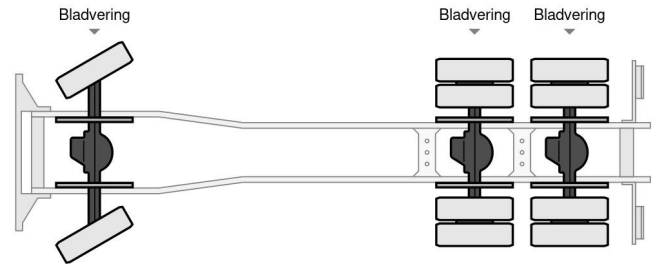

MAN 27.332 DFA / 6x6 + Crane TIRRE Euro120 SOLD VERKOCHT

ALLGEMEINE MERKMALE

Id	MA980085
Marke	MAN
Typ	27.332 DFA / 6x6 + Crane TIRRE Euro120 SOLD VERKOCHT
Baujahr	1989
Konstruktion	Kipper

TECHNISCHE MERKMALE

Datum der eratzulassung	25-10-1989
Nummernschild	VG-95-JG
Kraftstoffart	Diesel
Getriebe	Schaltgetriebe
Radformel	6x6
Anzahl der achsen	3

MAN 27.332 DFA / 6x6 + Crane TIRRE Euro120 SOLD VER...

Referentienummer: MA980085

GRÖSSEN UND GEWICHTE

Ladevolumen	
Radstand	490 cm