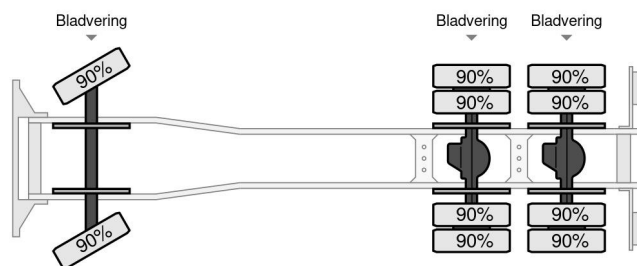

Volvo 6x4 - 5 PCS AVAILABLE !!! - ALL SOLD VENDU

ALLGEMEINE MERKMALE

Id	VO980045-980090-980091-980093-980094
Marke	Volvo
Modell	N 10
Typ	6x4 - 5 PCS AVAILABLE !!! - ALL SOLD VENDU
Baujahr	1990
Konstruktion	Hakenarmsystem

TECHNISCHE MERKMALE

Datum der erstzulassung	25-10-1990
Kraftstoffart	Diesel
Getriebe	Schaltgetriebe
Radformel	6x4
Anzahl der achsen	3
Leistung in kw	191
Leistung in ps	260

Volvo N 10 6x4 - 5 PCS AVAILABLE !!! - ALL SOLD VENDU

Referenznummer: VO980045-980090-980091-980093-980094

GRÖSSEN UND GEWICHTE

Ladevolumen	
Radstand	564 cm
Länge	950 cm
Breite	252 cm
Höhe	360 cm