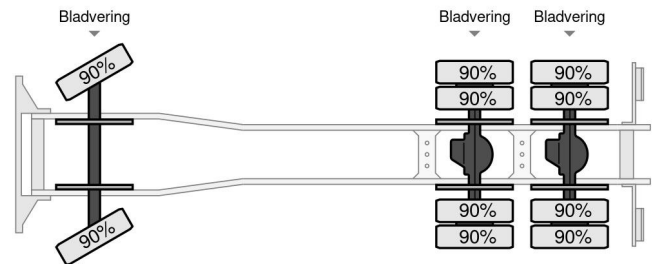

Volvo 6x4 6 PCS AVAILABLE !!!

ALLGEMEINE MERKMALE

Id	VO980045--980086-980090-980091-980093-980094
Marke	Volvo
Modell	N 10
Typ	6x4 6 PCS AVAILABLE !!!
Baujahr	1990
Konstruktion	Hakenarmsystem

TECHNISCHE MERKMALE

Datum der eratzulassung	25-10-1990
Kraftstoffart	Diesel
Getriebe	Schaltgetriebe
Radformel	6x4
Anzahl der achsen	3

Volvo N 10 6x4 6 PCS AVAILABLE !!!

Referenznummer: VO980045--980086-980090-980091-980093-980094

GRÖSSEN UND GEWICHTE

Ladevolumen	
Radstand	564 cm
Länge	950 cm
Breite	252 cm
Höhe	360 cm