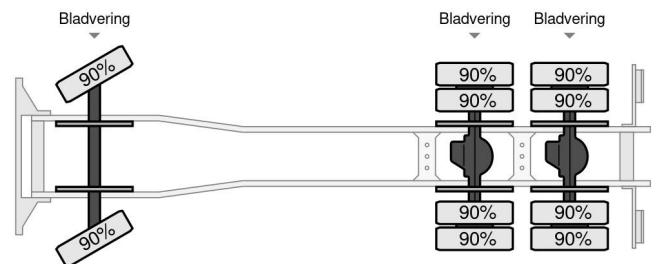

GRÖSSEN UND GEWICHTE

Ladevolumen	
Radstand	564 cm
Länge	950 cm
Breite	252 cm
Höhe	360 cm