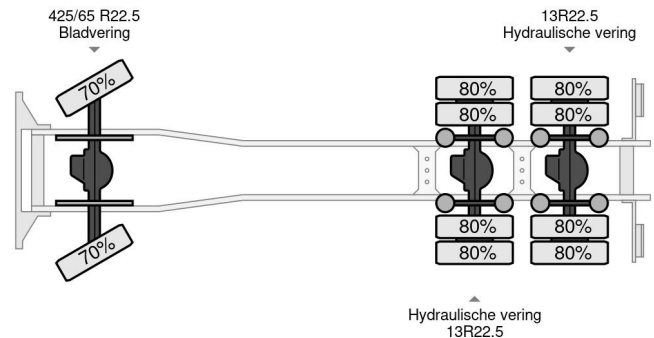

Ginaf X 3335 S - 6x6 Crane Palfinger PK17000 Remote controlled

ALLGEMEINE MERKMALE

Id	GI980192
Marke	Ginaf
Typ	X 3335 S - 6x6 Crane Palfinger PK17000 Remote controlled
Baujahr	2002
Konstruktion	Hakenarmsystem
Schadstoffklasse	3

TECHNISCHE MERKMALE

Datum der eratzulassung	27-08-2002
Nummernschild	BN-FB-95
Kraftstoffart	Diesel
Getriebe	Schaltgetriebe
Radformel	6x6
Anzahl der achsen	3

Ginaf X 3335 S - 6x6 Crane Palfinger PK17000 Remote contro...

Referenznummer: GI980192

GRÖSSEN UND GEWICHTE

Ladevolumen	
Radstand	620 cm
Länge	927 cm
Breite	255 cm

ZUBEHÖR

- Nebelleuchten
- Sonnenschutzklappe
- Zugmaul