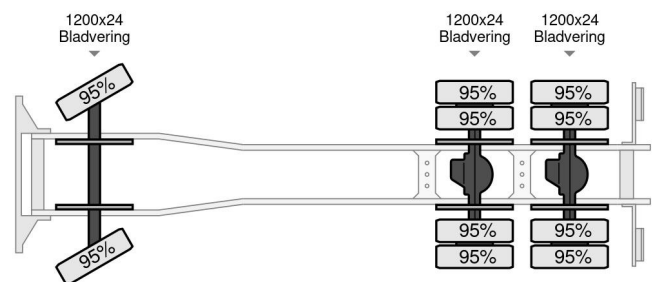

Volvo N10 - 6x4

ALLGEMEINE MERKMALE

Id	VO980087
Marke	Volvo
Typ	N10 - 6x4
Baujahr	1990
Kilometerstand	107.819 km
Konstruktion	Kipper

TECHNISCHE MERKMALE

Datum der erstzulassung	25-10-1990
Kraftstoffart	Diesel
Getriebe	Schaltgetriebe
Radformel	6x4
Anzahl der achsen	3

Volvo N10 - 6x4

Referenznummer: VO980087

GRÖSSEN UND GEWICHTE

Ladevolumen