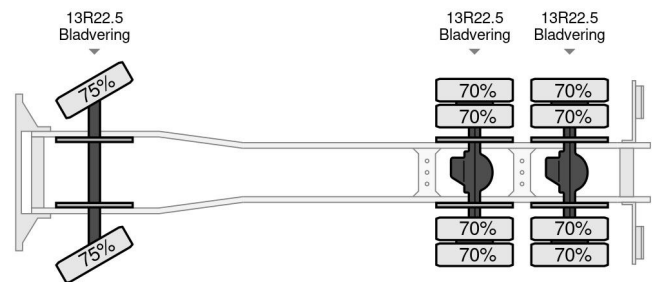

DAF 95.360 - 6x4 -

ALLGEMEINE MERKMALE

Id	DA980030
Marke	DAF
Typ	95.360 - 6x4 -
Baujahr	1989
Konstruktion	Kipper

TECHNISCHE MERKMALE

Datum der eratzulassung	16-03-1989
Nummernschild	VF-55-BF
Kraftstoffart	Diesel
Getriebe	Schaltgetriebe
Radformel	6x4
Anzahl der achsen	3
Zylinderzahl	6

DAF 95.360 - 6x4 -

Referenznummer: DA980030

GRÖSSEN UND GEWICHTE

Ladevolumen	
Radstand	440 cm

ZUBEHÖR

- Blattfederung