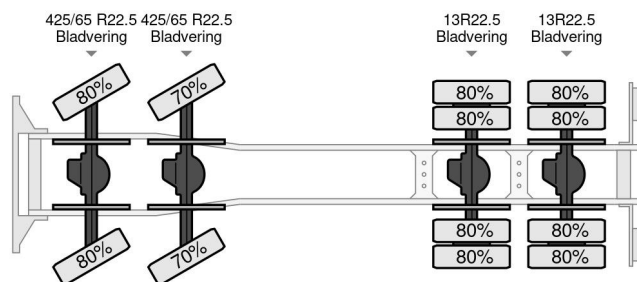

Mercedes-Benz 4140 Actros - 8x8

ALLGEMEINE MERKMALE

Id	ME980642
Marke	Mercedes-Benz
Typ	4140 Actros - 8x8
Baujahr	1999
Konstruktion	Kipper

TECHNISCHE MERKMALE

Datum der eratzulassung	20-05-1999
Kraftstoffart	Diesel
Getriebe	Schaltgetriebe
Radformel	8x8
Anzahl der achsen	4

Mercedes-Benz 4140 Actros - 8x8

Referenznummer: ME980642

GRÖSSEN UND GEWICHTE

Ladevolumen	
Gewicht	15.990 kg
Bruttogewicht	42.000 kg
Nutzlast	26.010 kg

ZUBEHÖR

- Abdeckplane
- Blattfederung
- Dreiseitenkipper
- Lufthorn
- Sonnenschutzklappe
- Zapfwelle (PTO)