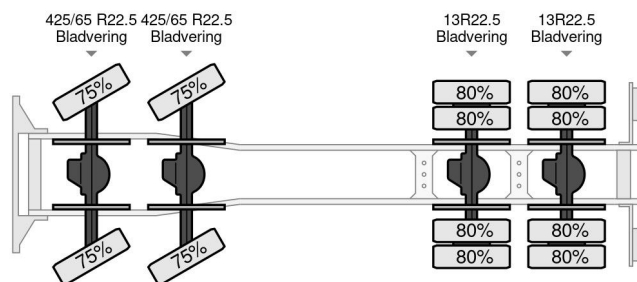

GRÖSSEN UND GEWICHTE

Ladevolumen	
Gewicht	16.455 kg
Bruttogewicht	41.000 kg
Nutzlast	24.545 kg

ZUBEHÖR

- Blattfederung
- Hinterrklappe hydraulisch
- Semi Automat mit 3 Pedale
- Sonnenschutzklappe
- Zugmaul