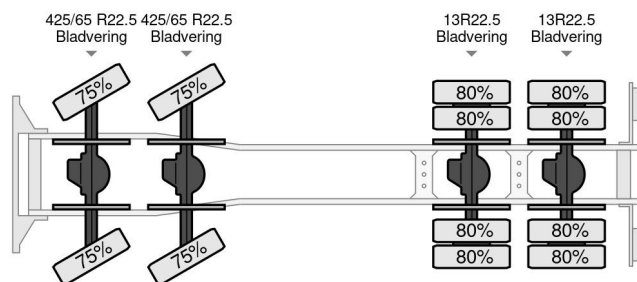

Mercedes-Benz 4146 Actros - 8x8 RESERVED RESERVED

ALLGEMEINE MERKMALE

Id	ME980633
Marke	Mercedes-Benz
Typ	4146 Actros - 8x8 RESERVED RESERVED
Baujahr	2003
Konstruktion	Kipper

TECHNISCHE MERKMALE

Datum der eratzulassung	13-03-2003
Kraftstoffart	Diesel
Getriebe	Halbautomatik
Radformel	8x8
Anzahl der achsen	4
Leistung in kw	335
Leistung in ps	455

Mercedes-Benz 4146 Actros - 8x8 RESERVED RESERVED

Referenznummer: ME980633

GRÖSSEN UND GEWICHTE

Ladevolumen	
Gewicht	16.455 kg
Bruttogewicht	41.000 kg
Nutzlast	24.545 kg

ZUBEHÖR

- Blattfederung
- Hinterrklappe hydraulisch
- Semi Automat mit 3 Pedale
- Sonnenschutzklappe
- Zugmaul