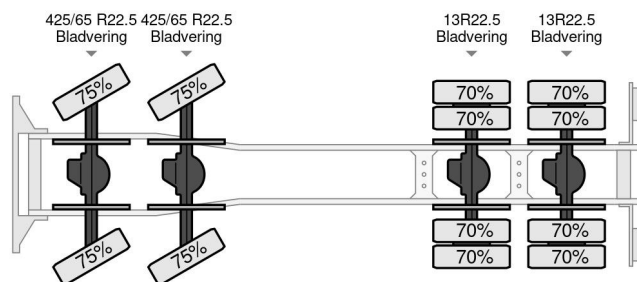

## ALLGEMEINE MERKMALE

Id	ME980643
Marke	Mercedes-Benz
Typ	Actros 4140 AK - 8x8 RESERVED - RESERVED
Baujahr	2002
Konstruktion	Kipper

## TECHNISCHE MERKMALE

Datum der eratzulassung	29-10-2002
Getriebe	Schaltgetriebe
Radformel	8x8
Anzahl der achsen	4

Mercedes-Benz Actros 4140 AK - 8x8 RESERVED - RESERVED

Referenznummer: ME980643

## GRÖSSEN UND GEWICHTE

Ladevolumen	
Gewicht	16.065 kg
Länge	870 cm
Breite	250 cm
Höhe	320 cm