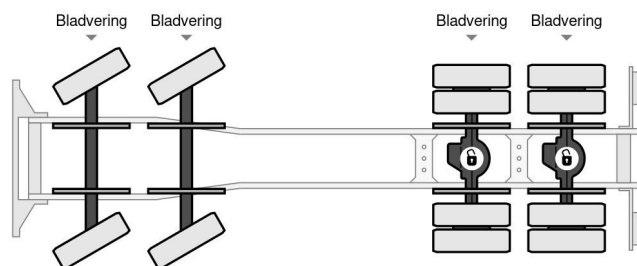

GRÖSSEN UND GEWICHTE

Ladevolumen	
Gewicht	12.120 kg
Bruttogewicht	33.000 kg
Radstand	545 cm
Nutzlast	20.880 kg
Länge	770 cm
Breite	250 cm
Höhe	300 cm

ZUBEHÖR

- Blattfederung
- Lufthorn
- Nebelleuchten
- Radio/CD-Spieler
- Rundumleuchten
- Sonnenschutzklappe
- Zapfwelle (PTO)
- Zugmaul