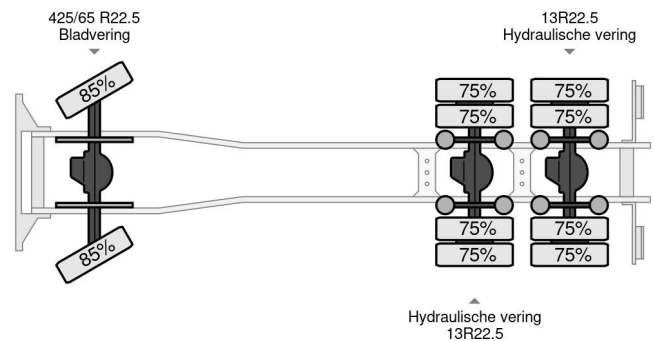

Terberg

ALLGEMEINE MERKMALE

Id	TE980075
Marke	Terberg
Modell	FL1350-WDG - 6x6
Baujahr	1994
Konstruktion	Hakenarmsystem

TECHNISCHE MERKMALE

Datum der eratzulassung	25-05-1994
Nummernschild	BB-GX-16
Kraftstoffart	Diesel
Getriebe	Schaltgetriebe
Radformel	6x6
Anzahl der achsen	3
Zylinderzahl	6
Leistung in kw	298
Leistung in ps	405

Terberg FL1350-WDG - 6x6

Referenznummer: TE980075

GRÖSSEN UND GEWICHTE

Ladevolumen	
Gewicht	14.380 kg
Bruttogewicht	34.500 kg
Radstand	540 cm
Nutzlast	20.120 kg
Länge	780 cm
Breite	250 cm
Höhe	320 cm

ZUBEHÖR