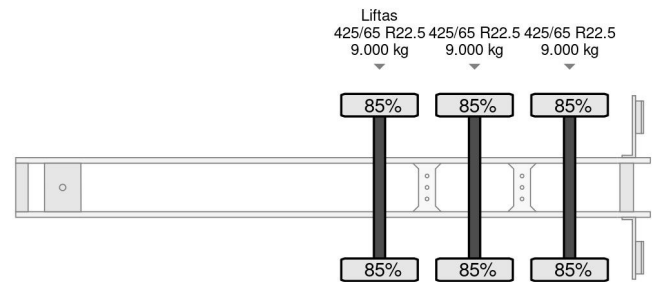

ATM OKA 17/27 SOLD SOLD

ALLGEMEINE MERKMALE

Id	OP980353
Marke	ATM
Typ	OKA 17/27 SOLD SOLD
Baujahr	2005
Konstruktion	Kipper

TECHNISCHE MERKMALE

Datum der erstzulassung	20-01-2005
Nummernschild	OH-02-TX
Anzahl der achsen	3

ATM OKA 17/27 SOLD SOLD

Referenznummer: OP980353

GRÖSSEN UND GEWICHTE

Ladevolumen	
Gewicht	10.510 kg
Bruttogewicht	44.000 kg
Radstand	701 cm
Nutzlast	33.490 kg
Länge	935 cm
Breite	255 cm

ZUBEHÖR

- 3 Achsen
- Hydraulische Abdeckklappen