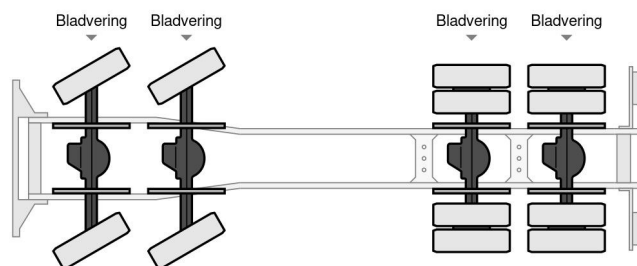

GRÖSSEN UND GEWICHTE

Ladevolumen	
Gewicht	17.470 kg
Bruttogewicht	37.000 kg
Radstand	615 cm
Nutzlast	19.530 kg
Länge	880 cm
Breite	253 cm

ZUBEHÖR

- Antiblockiersystem
- Blattfederung
- Elektrische Fensterheber
- Elektrisch verstellbare Außenspiegel
- Geschwindigkeitsregelanlage
- Hydraulische Klappen
- Klimaanlage
- Lufthorn
- Radio/CD-Spieler
- Rundumleuchten
- Rückwärtsfahrkamera
- Sonnenschutzklappe
- Zapfwelle (PTO)
- Zentralverriegelung