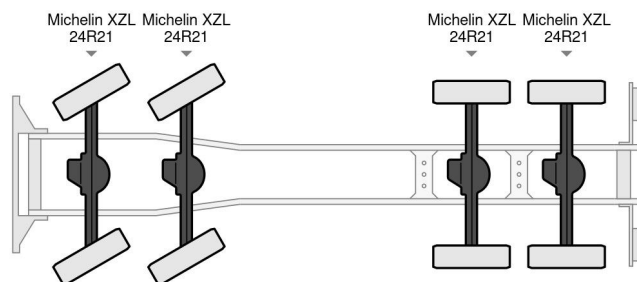

E-One TITAN P6 HPR G-Series

ALLGEMEINE MERKMALE

Id	DI980180
Marke	E-One
Modell	CRASHTENDER 8X8
Typ	TITAN P6 HPR G-Series
Baujahr	2002
Kilometerstand	45.000 km
Konstruktion	Löschfahrzeug

TECHNISCHE MERKMALE

Kraftstoffart	Diesel
Getriebe	Automatik
Radformel	8x8
Anzahl der achsen	4
Zylinderzahl	12
Leistung in kw	739
Leistung in ps	1.005

E-ONE CRASHTENDER 8X8 TITAN P6 HPR G-Series

Referenznummer: DI980180

GRÖSSEN UND GEWICHTE

Ladevolumen	
Gewicht	27.000 kg
Bruttogewicht	42.000 kg
Nutzlast	15.000 kg
Länge	1.200 cm
Breite	300 cm
Höhe	370 cm

ZUBEHÖR

- Rundumleuchten