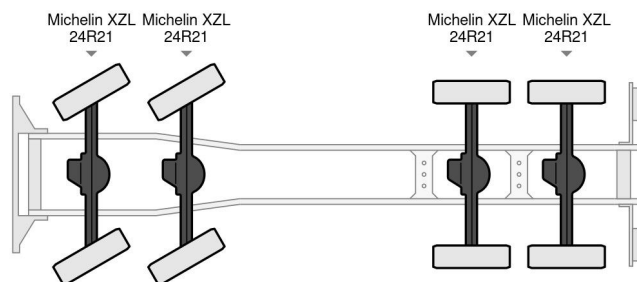

E-One TITAN P6 HPR G-Series

ALLGEMEINE MERKMALE

| | |
|----------------|-----------------------|
| Id | DI980180 |
| Marke | E-One |
| Modell | CRASHTENDER 8X8 |
| Typ | TITAN P6 HPR G-Series |
| Baujahr | 2002 |
| Kilometerstand | 45.000 km |
| Konstruktion | Löschfahrzeug |

E-ONE CRASHTENDER 8X8 TITAN P6 HPR G-Series

Referenznummer: DI980180

GRÖSSEN UND GEWICHTE

| | |
|---------------|-----------|
| Ladevolumen | |
| Gewicht | 27.000 kg |
| Bruttogewicht | 42.000 kg |
| Nutzlast | 15.000 kg |
| Länge | 1.200 cm |
| Breite | 300 cm |
| Höhe | 370 cm |