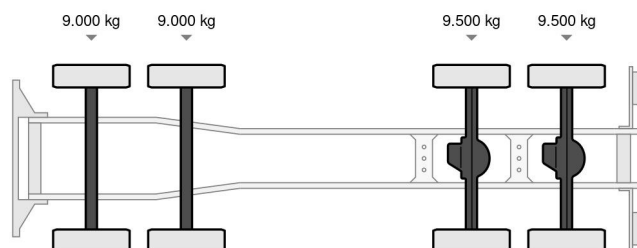

## TECHNISCHE MERKMALE

Datum der erstzulassung	27-03-2008
Nummernschild	BT-XL-05
Kraftstoffart	Diesel
Radformel	8x4
Anzahl der achsen	4
Zylinderzahl	6
Leistung in kw	300
Leistung in ps	408

DAF CF 85 85.410

8x4

Referenznummer: DA980129

## GRÖSSEN UND GEWICHTE

Ladevolumen	
Gewicht	14.220 kg
Bruttogewicht	44.000 kg
Radstand	600 cm
Nutzlast	29.780 kg
Länge	845 cm
Breite	253 cm