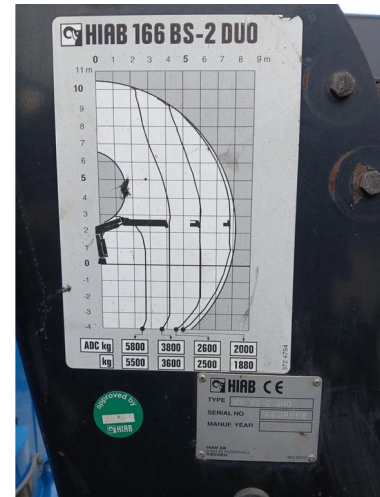

Scania 8x4 - Tridem - 2-zijdige Kipper hydraulisch zijbord - Kraan Hiab XS 166 BS-2 Duo

ALLGEMEINE MERKMALE

Id	SC980052
Marke	Scania
Modell	R440
Typ	8x4 - Tridem - 2-zijdige Kipper hydraulisch zijbord - Kraan Hiab XS 166 BS-2 Duo
Baujahr	2010
Kilometerstand	410.000 km
Konstruktion	Kranwagen
Schadstoffklasse	5

TECHNISCHE MERKMALE

Datum der eratzulassung	23-03-2010
Leistung in kw	324
Leistung in ps	440

GRÖSSEN UND GEWICHTE

Ladevolumen	
Bruttogewicht	37.000 kg