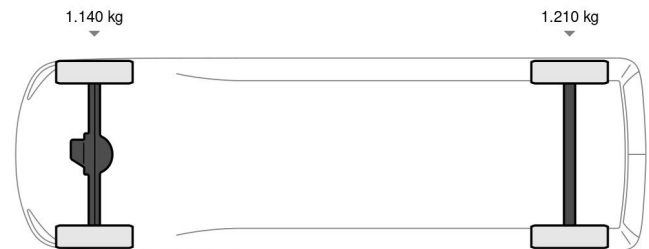

4x2

Referenznummer: DI980184

## GRÖSSEN UND GEWICHTE

Ladevolumen	
Gewicht	1.410 kg
Bruttogewicht	2.220 kg
Radstand	276 cm
Nutzlast	810 kg
Länge	450 cm
Breite	186 cm
Höhe	184 cm