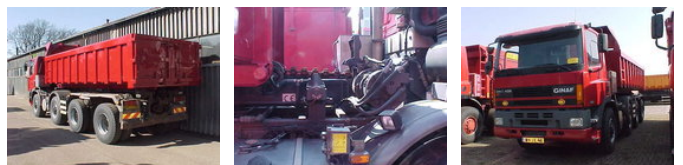

## Ginaf M 4243 TS M 4243-TS / 8x4

### Allgemeine Merkmale

Marke	Ginaf
Model	M 4243 TS
Unterkategorie	Container-LKW
Ausstattung	cabrio
Nummernschild	BH-JX-48
Baujahr	1999
Datum der Erstzulassung	01-07-1999
Farbe	Ansonsten
Zustand	Gebraucht
Kraftstoff	Diesel
Emissionsklasse	Euro 2
Referenz	GI980180

## Technische Spezifikationen

Anzahl der Achsen	4
Achsenkonfiguration	8x4
Motorleistung	280kw