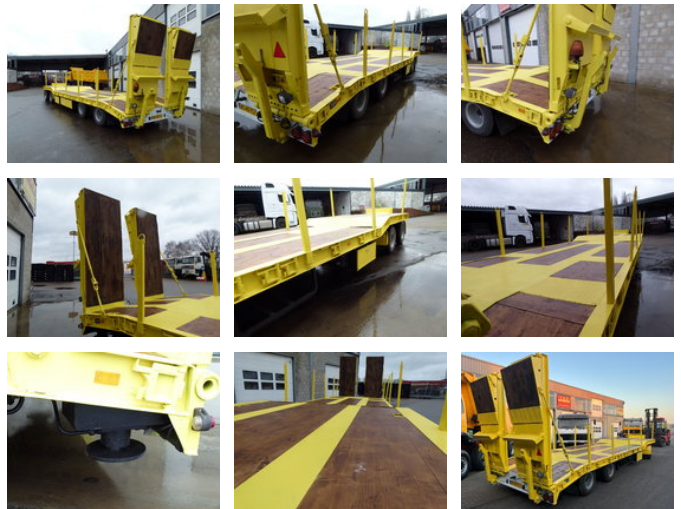

## Goldhofer TU 4-30/80 (2+2)

### Allgemeine Merkmale

Marke	Goldhofer
Unterkategorie	Tieflader
Kennzeichen	WG-42-TJ
Baujahr	1991
Datum der Erstzulassung	21-06-1991
Zustand	Gebraucht
Referenz	AW980074

### Eigenschaften

Ledig gewicht	9.680kg
Belastbarkeit	26.320kg
Zulässiges Gesamtgewicht	36.000kg
Breite	275cm

# Goldhofer TU 4-30/80 (2+2)