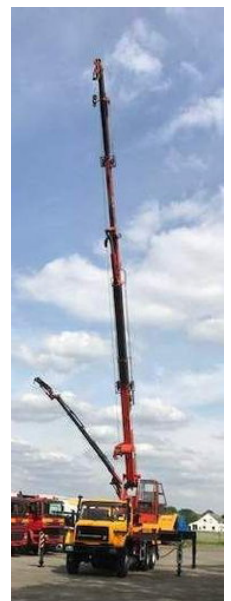

Iveco 256-26 AK 6x6 - Crane HMK420T

Allgemeine Merkmale

Marke	Iveco
Unterkategorie	Kranwagen
Baujahr	1980
Datum der Erstzulassung	22-05-1980
Farbe	Ansonsten
Zustand	Gebraucht
Kraftstoff	Diesel
Referenz	IV980062

Iveco 256-26 AK 6x6 - Crane HMK420T

Technische Spezifikationen

Anzahl der Achsen	3
Achsenkonfiguration	6x6
Vermögenswerte	256hp

Beschreibung

IVECO M256 D26 AK 6x6 German Registration with CRANE from 1993 make MKG Type HMK 420T a2-a2 42 T/M Total height 31 Meter Range +27 Meter At 11,1 Meter 3100 Kos At 27,4 Meter 500 Kos Fully hydraulic, also the jib-extension Hydraulic contra-weight Spare parts list and instruction manual available WORLDWIDE DELIVERY