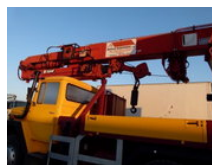

Iveco 256-26 AK 6x6 - Crane HMK420T

Allgemeine Merkmale

Marke	Iveco
Unterkategorie	Kranwagen
Baujahr	1980
Datum der Erstzulassung	22-05-1980
Farbe	Ansonsten
Zustand	Gebraucht
Kraftstoff	Diesel
Referenz	IV980062

Iveco 256-26 AK 6x6 - Crane HMK420T

Technische Spezifikationen

Anzahl der Achsen	3
Achsenkonfiguration	6x6
Vermögenswerte	256hp

Beschreibung

IVECO M256 D26 AK 6x6 German Registration with CRANE from 1993 make MKG Type HMK 420T a2-a2 42 T/M Total height 31 Meter Range +27 Meter At 11,1 Meter 3100 Kos At 27,4 Meter 500 Kos Fully hydraulic, also the jib-extension Hydraulic contra-weight Spare parts list and instruction manual available WORLDWIDE DELIVERY