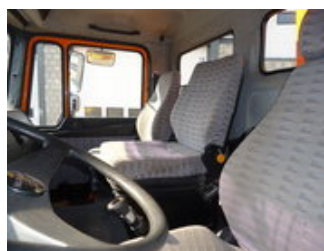

MAN 18.192 - 4x4 - Crane Atlas AK 3006 B

Allgemeine Merkmale

Marke	MAN
Unterkategorie	Kipper
Nummernschild	VL-14-SZ
Kilometerstand	240.000km
Baujahr	1989
Datum der Erstzulassung	05-07-1991
Farbe	Ansonsten
Zustand	Gebraucht
Kraftstoff	Diesel
Referenz	MA980338

Eigenschaften

Kabine

Nein

MAN 18.192 - 4x4 - Crane Atlas AK 3006 B

Technische Spezifikationen

Anzahl der Achsen	2
Achsenkonfiguration	4x4
Übertragung	Handgeschenk
Motorleistung	140kw

Beschreibung

3-zijdige Kipper met kraan Atlas AK3006 4x4 ----- Dreiseitenkipper mit Kran Atlas AK3006 4x4
----- 3-way Tipper with crane Atlas AK3006 4x4 ----- Tribenne avec grue
Atlas AK3006 4x4 WORLDWIDE DELIVERY