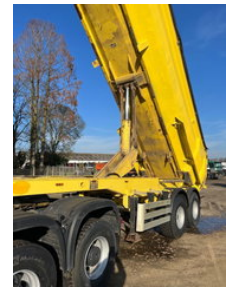

# Meiller DMC OL 37T-C

## Allgemeine Merkmale

Marke	Meiller
Unterkategorie	Kippauflieger
Baujahr	2010
Datum der Erstzulassung	16-02-2010
Zustand	Gebraucht
Referenz	OP980372

## Eigenschaften

Ledig gewicht	8.000kg
Zulässiges Gesamtgewicht	37.000kg
Länge	845cm

Meiller DMC OL 37T-C

Zubehör