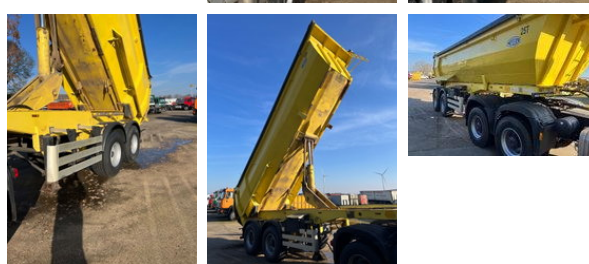

Meiller DMC OL 37T-C

Allgemeine Merkmale

Marke	Meiller
Unterkategorie	Kippauflieger
Baujahr	2010
Datum der Erstzulassung	16-02-2010
Zustand	Gebraucht
Referenz	OP980372

Eigenschaften

Ledig gewicht	8.000kg
Zulässiges Gesamtgewicht	37.000kg
Länge	845cm