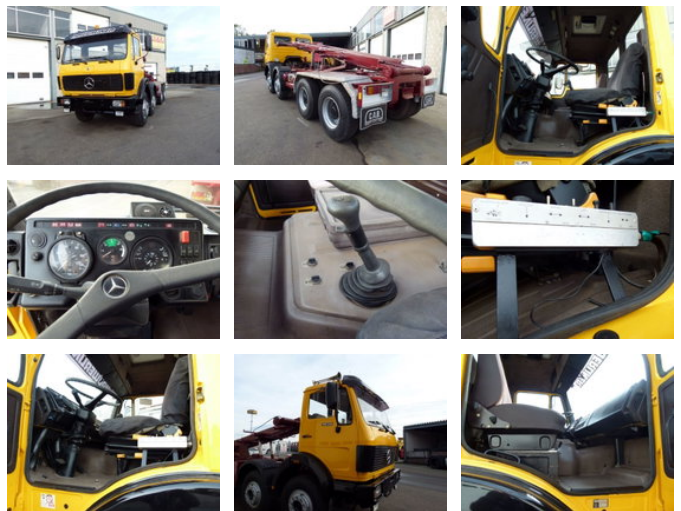

Mercedes-Benz 3336 K - 8x4

Allgemeine Merkmale

Marke	Mercedes-Benz
Unterkategorie	Container-LKW
Containersystem	cable
Kennzeichen	BT-98-ZK
Baujahr	1987
Datum der Erstzulassung	09-01-1987
Zustand	Gebraucht
Kraftstoff	Diesel
Referenz	ME980143

Eigenschaften

Ledig gewicht	12.120kg
Belastbarkeit	20.880kg
Zulässiges Gesamtgewicht	33.000kg
Länge	770cm
Breite	250cm
Kabine	Nee

Mercedes-Benz 3336 K - 8x4

Technische Spezifikationen

Anzahl der Achsen	4
Achsenkonfiguration	8x4
Übertragung	Schaltgetriebe

Zubehör

- Blattfederung
- Zapfwelle (PTO)
-
- Lufthorn
- Zugmaul
- Sonnenschutzklappe
- Nebelleuchten
- Radio/CD-Spieler
- Rundumleuchten