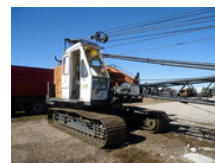

# Priestman LION 111

## Allgemeine Merkmale

Marke	Priestman
Unterkategorie	Schürfkübelbagger
Farbe	Ansonsten
Zustand	Gebraucht
Allgemeiner Zustand	Sehr gut
Referenz	LION 111