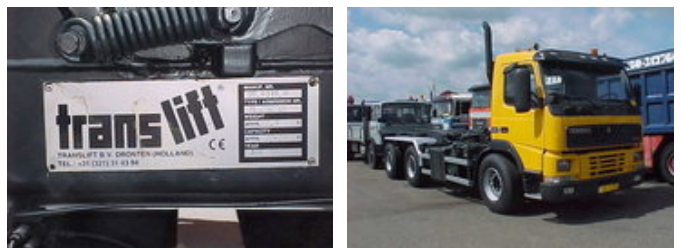

### Allgemeine Merkmale

Marke	Terberg
Unterkategorie	Container-LKW
Ausstattung	cabrio
Nummernschild	BH-XX-11
Baujahr	2000
Datum der Erstzulassung	08-02-2000
Farbe	Ansonsten
Zustand	Gebraucht
Kraftstoff	Diesel
Emissionsklasse	Euro 2
Referenz	TE980063