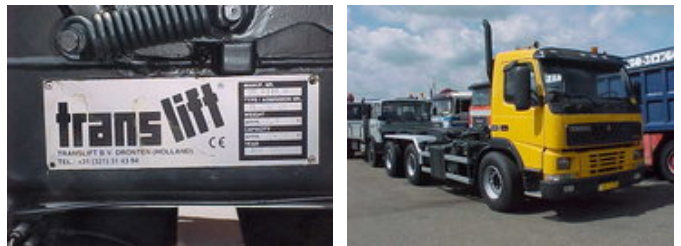

Terberg FM1450-WDGL 6x4

Allgemeine Merkmale

Marke	Terberg
Unterkategorie	Container-LKW
Containersystem	cable
Kennzeichen	BH-XX-11
Baujahr	2000
Datum der Erstzulassung	08-02-2000
Farbe	Ansonsten
Zustand	Gebraucht
Kraftstoff	Diesel
Emissionsklasse	Euro 2
Referenz	TE980063

Eigenschaften

Kabine

Nee

Terberg FM1450-WDGL 6x4

Technische Spezifikationen

Anzahl der Achsen	3
Achsenkonfiguration	6x4
Übertragung	Schaltgetriebe
Vermögenswerte	309kw

Zubehör

- Zugmaul
- Sonnenschutzklappe