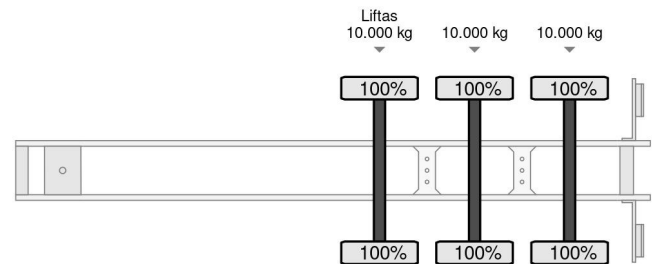

ATM 15-30 met oprolzeil - 2 Assen gestuurd - Liftas - SOLD - VENDU

GENERAL CHARACTERISTICS

Id	OP980375
Make	ATM
Type	15-30 met oprolzeil - 2 Assen gestuurd - Liftas - SOLD - VENDU
Year	2008
Construction	Tipper

TECHNICAL FEATURES

First registration date	21-08-2008
License plate	OK-79-PL
Axle count	3

ATM 15-30 met oprolzeil - 2 Assen gestuurd - Liftas - SOLD - ...

Referentienummer: OP980375

DIMENSIONS AND WEIGHTS

Loading volume	
Weight	10.510 kg
Gross weight	45.000 kg
Wheelbase	754 cm
Load capacity	34.490 kg
Length	1.007 cm
Width	254 cm