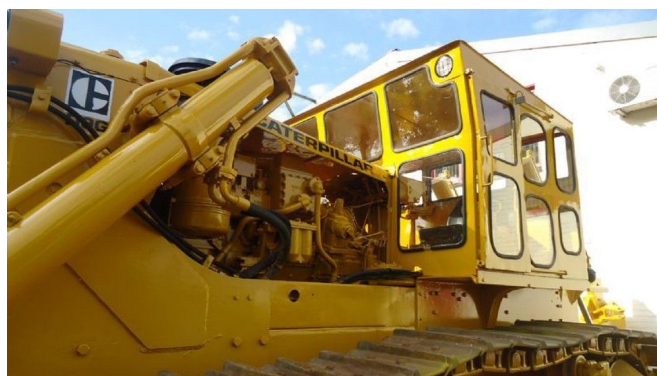

Caterpillar Caterpillar D9 G

CARACTÉRISTIQUES GÉNÉRALES

Id	DI980128
Marque	Caterpillar
Type	Caterpillar D9 G
Chassis	Bulldozer

DIMENSIONS ET POIDS

Volume de chargement