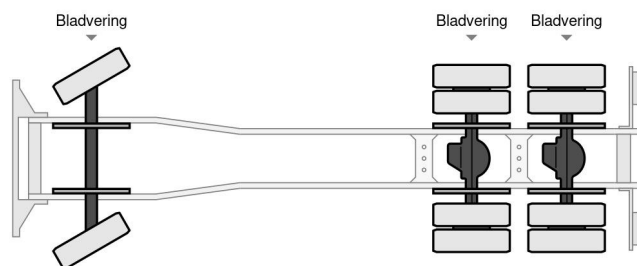

Mercedes-Benz Actros 3343 6x4 - Telligent with 3 pedals

CARACTÉRISTIQUES GÉNÉRALES

Id	ME980584
Marque	Mercedes-Benz
Type	Actros 3343 6x4 - Telligent with 3 pedals
Année de construction	2000
Chassis	Benne

CARACTÉRISTIQUES TECHNIQUES

Date première immatriculation	11-04-2000
Carburant	Diesel
Transmission	Semi-automatique
Configuration des essieux	6x4
Nombre d'essieux	3

Mercedes-Benz Actros 3343 6x4 - Telligent with 3 pedals

Referentienummer: ME980584

DIMENSIONS ET POIDS

Volume de chargement

ACCESSOIRES

- Gyrophares rotatif
- Pare-soleil
- Semi automatique avec 3 pédales
- Suspension à lames