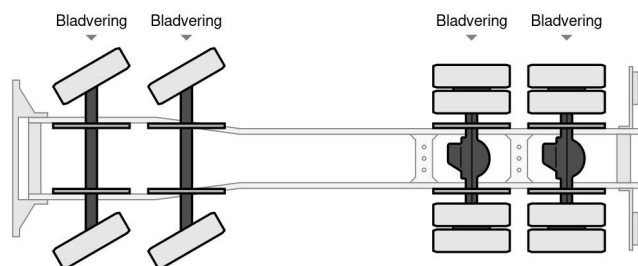

Mercedes-Benz SK - 3635 K - 8x4 - SOLD SOLD

CARACTÉRISTIQUES GÉNÉRALES

Id	ME980293
Marque	Mercedes-Benz
Type	SK - 3635 K - 8x4 - SOLD SOLD
Année de construction	1989
Chassis	Benne

CARACTÉRISTIQUES TECHNIQUES

Date première immatriculation	17-08-1989
Plaque d'immatriculation	VF-95-YS
Carburant	Diesel
Transmission	Transmission manuelle
Configuration des essieux	8x4
Nombre d'essieux	4
Puissance kw	260
Puissance hp	354

Mercedes-Benz SK - 3635 K - 8x4 - SOLD SOLD

Referentienummer: ME980293

DIMENSIONS ET POIDS

Volume de chargement	
Empattement	545 cm
Longueur	810 cm
Largeur	250 cm
La taille	310 cm