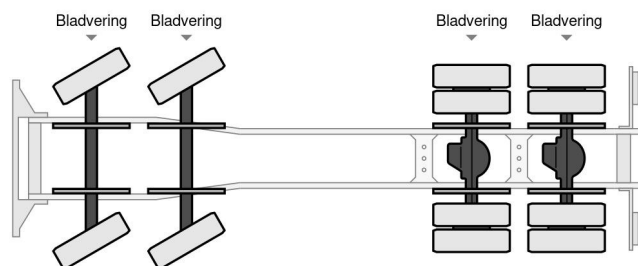

Mercedes-Benz SK - 3635 K - 8x4

CARACTÉRISTIQUES GÉNÉRALES

Id	ME980293
Marque	Mercedes-Benz
Type	SK - 3635 K - 8x4
Année de construction	1989
Chassis	Benne

CARACTÉRISTIQUES TECHNIQUES

Date première immatriculation	17-08-1989
Plaque d'immatriculation	VF-95-YS
Carburant	Diesel
Transmission	Transmission manuelle
Configuration des essieux	8x4
Nombre d'essieux	4

Mercedes-Benz SK - 3635 K - 8x4

Referentienummer: ME980293

DIMENSIONS ET POIDS

Volume de chargement	
Empattement	545 cm
Longueur	810 cm
Largeur	250 cm
La taille	310 cm